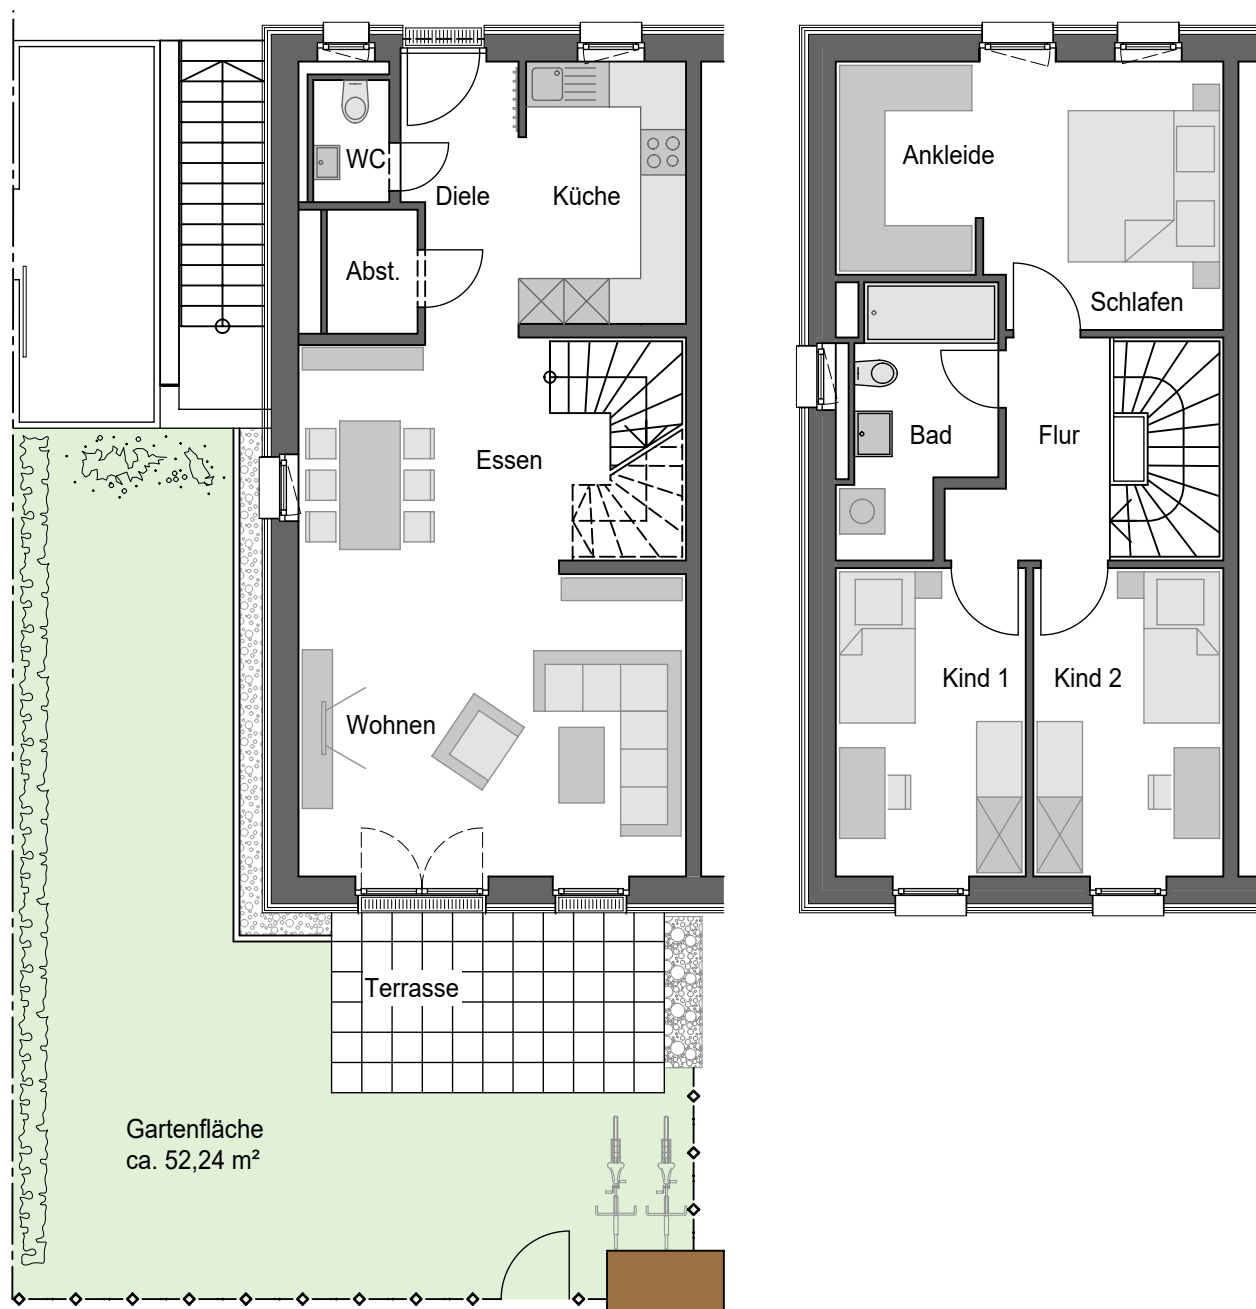

SGF - Max-Born-Weg 31

NORD

M 1 : 100

EG / 1.OG - Wohnung 1

EG Diele	5.11 m ²
EG WC	2.19 m ²
EG Abst.	1.97 m ²
EG Küche	7.59 m ²
EG Essen	11.83 m ²
EG Wohnen	20.96 m ²
EG Terrasse 1/4 Fläche	2.62 m ²
1.OG Flur	4.83 m ²
1.OG Schlafen	11.44 m ²
1.OG Ankleide	5.22 m ²
1.OG Bad	6.60 m ²
1.OG Kind 1	10.42 m ²
1.OG Kind 2	10.42 m ²

Wohnfläche gesamt:

101.20 m²