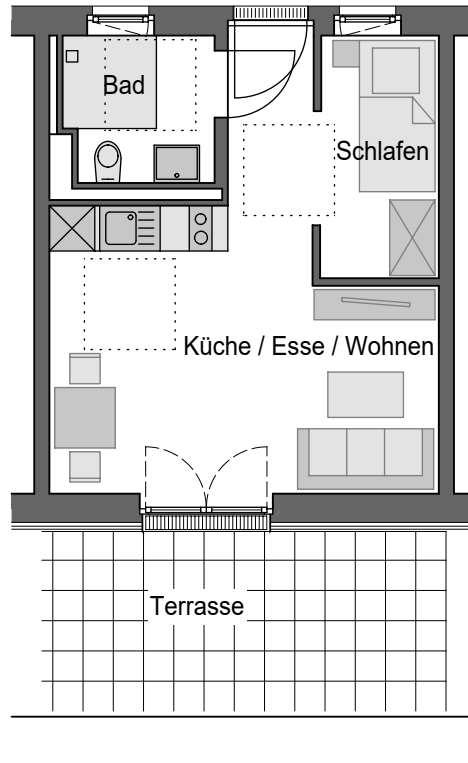

SGF - Max-Born-Weg 33

2.OG - Wohnung 14

2.OG	Bad	3.70 m ²
2.OG	Schlafen	8.91 m ²
2.OG	Küche / Essen / Wohnen	16.99 m ²
2.OG	Terrasse 1/4 Fläche	3.20 m ²

Wohnfläche gesamt: **32.80 m²**